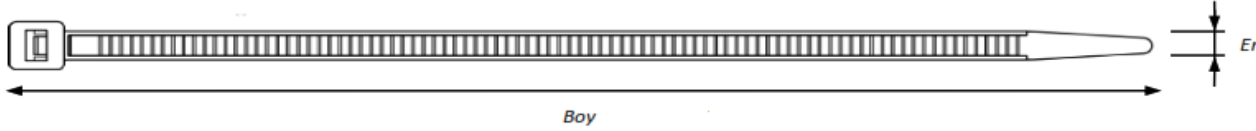

AKSAN *numerouno*[®]

Ürün Ölçüsü	Ürün Adı Ve Tanımı	Ürün Rengi	Koli İçi Paket Adeti	Paket İçi Adet	Koli İçindeki Adet	Koli Ölçüleri	Max Baglama Çapı	MİN Açma Kuvveti	Paket gramı
7,2x550 mm	PA 6,6 Kablo Bağı	Şeffaf & Siyah	40 Paket	100 adet	4000 adet	60x40x36 cm	160 mm	49 kg	745
7,2x450 mm	PA 6,6 Kablo Bağı	Şeffaf & Siyah	50 paket	100 adet	5000 adet	60x40x36 cm	124 mm	49 kg	610
7,2x380 mm	PA 6,6 Kablo Bağı	Şeffaf & Siyah	60 paket	100 adet	6000 adet	60x40x36 cm	100 mm	49 kg	610
4,8x400 mm	PA 6,6 Kablo Bağı	Şeffaf & Siyah	100 paket	100 adet	10000 adet	60x40x36 cm	109 mm	25 kg	300
4,8x380 mm	PA 6,6 Kablo Bağı	Şeffaf & Siyah	120 paket	100 adet	12000 adet	60x40x36 cm	104 mm	25 kg	285
4,8x300 mm	PA 6,6 Kablo Bağı	Şeffaf & Siyah	125 paket	100 adet	12500 adet	60x40x36 cm	80 mm	25 kg	210
4,8x250 mm	PA 6,6 Kablo Bağı	Şeffaf & Siyah	150 paket	100 adet	15000 adet	60x40x36 cm	63 mm	25 kg	180
4,8x200 mm	PA 6,6 Kablo Bağı	Şeffaf & Siyah	170 paket	100 adet	17000 adet	60x40x36 cm	50 mm	25 kg	150
3,6x370 mm	PA 6,6 Kablo Bağı	Şeffaf & Siyah	150 paket	100 adet	15000 adet	60x40x36 cm	102 mm	18 kg	205
3,6x300 mm	PA 6,6 Kablo Bağı	Şeffaf & Siyah	170 paket	100 adet	17000 adet	60x40x36 cm	81 mm	18 kg	175
3,6x250 mm	PA 6,6 Kablo Bağı	Şeffaf & Siyah	220 paket	100 adet	22000 adet	60x40x36 cm	68 mm	18 kg	130
3,6x200 mm	PA 6,6 Kablo Bağı	Şeffaf & Siyah	250 paket	100 adet	25000 adet	60x40x36 cm	56 mm	18 kg	115
3,6x150 mm	PA 6,6 Kablo Bağı	Şeffaf & Siyah	300 paket	100 adet	30000 adet	60x40x36 cm	36 mm	18 kg	80
2,5x100 mm	PA 6,6 Kablo Bağı	Şeffaf & Siyah	600 paket	100 adet	32000 adet	60x40x36 cm	22 mm	12 kg	80
2,5x100 mm	PA 6,6 Kablo Bağı	Şeffaf & Siyah	320 paket	250 adet	32000 adet	60x40x36 cm	22 mm	12 kg	80

Ürünlerimizle alakalı önemli bilgiler aşağıdaki gibi listelenmiştir.

Hammadde : NYLON 6.6 (UL94 V-2)

Çalışma Sıcaklığı : -40 °C ila +85 °C

RoHS Direktifine uygun imal edilmiştir ve halojen içermez.

Petrol ürünlerine, organik asitlere ve greslere mükemmel dirençlidir.